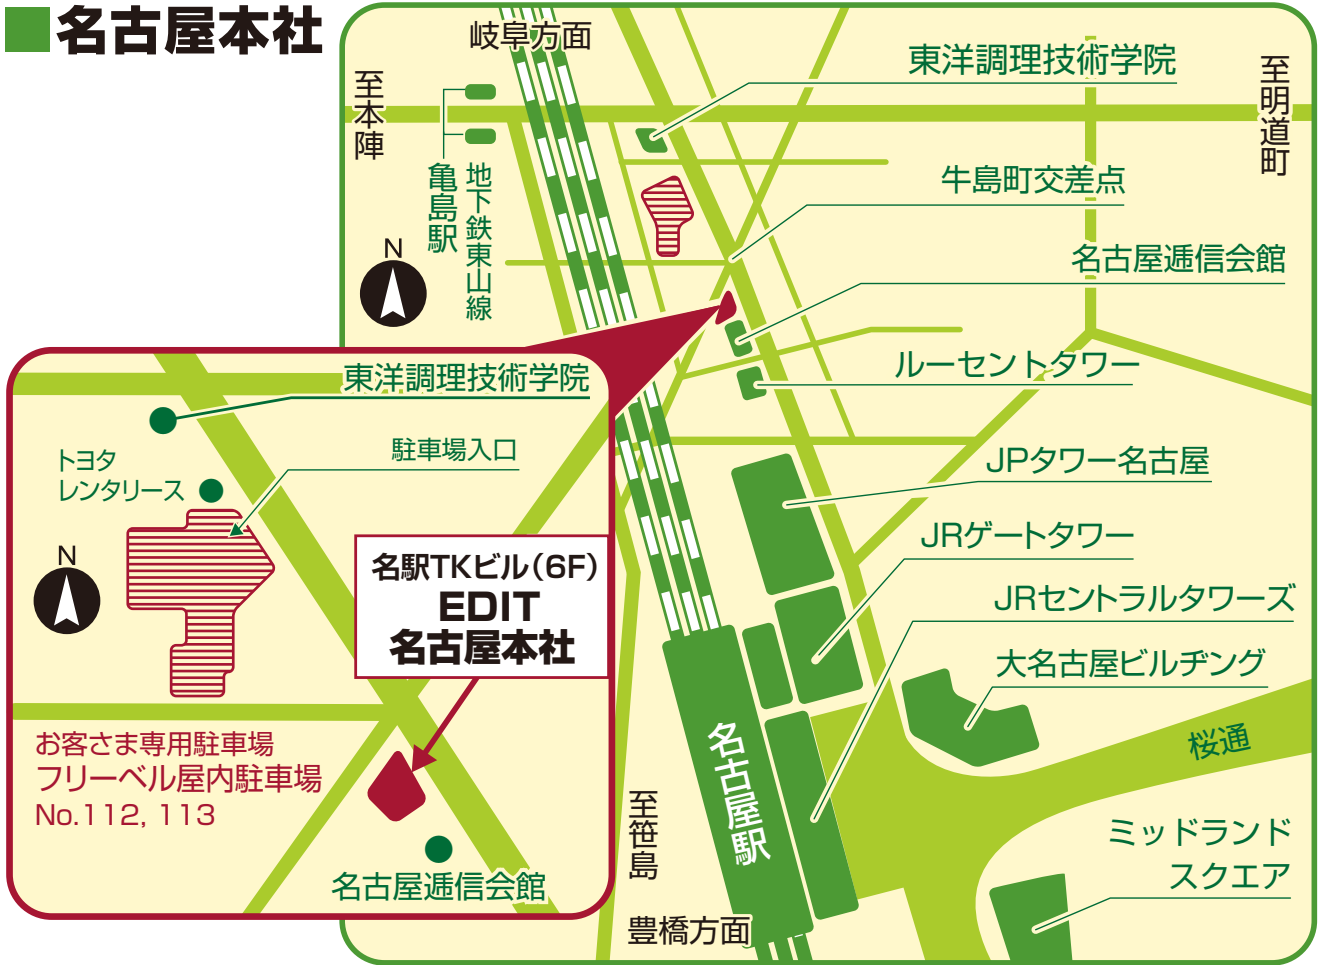

名駅TKビル
(名古屋本社)

名古屋本社