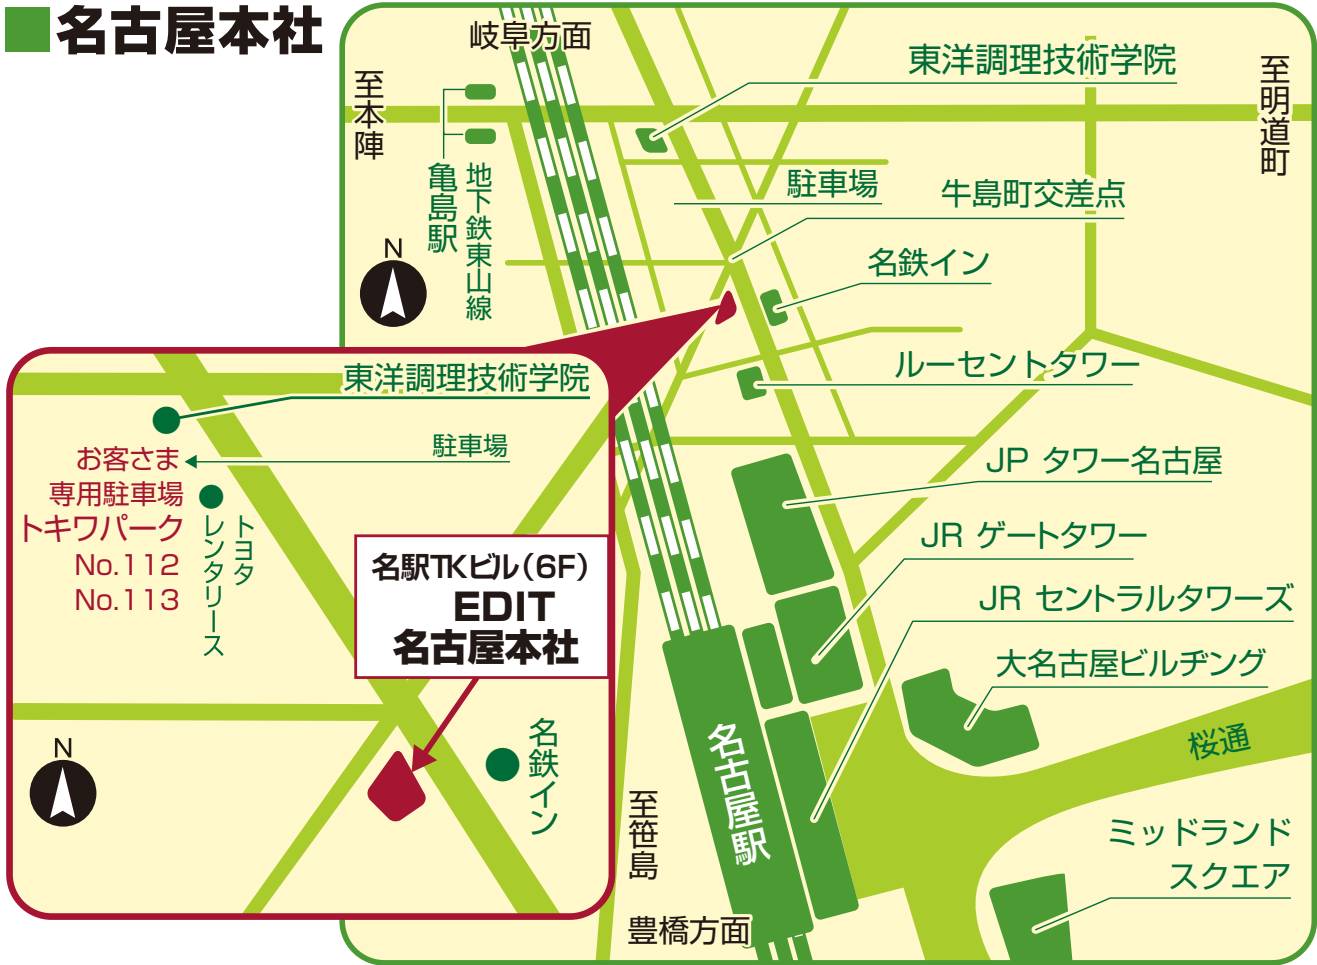

名駅TKビル
(名古屋本社)

名古屋本社